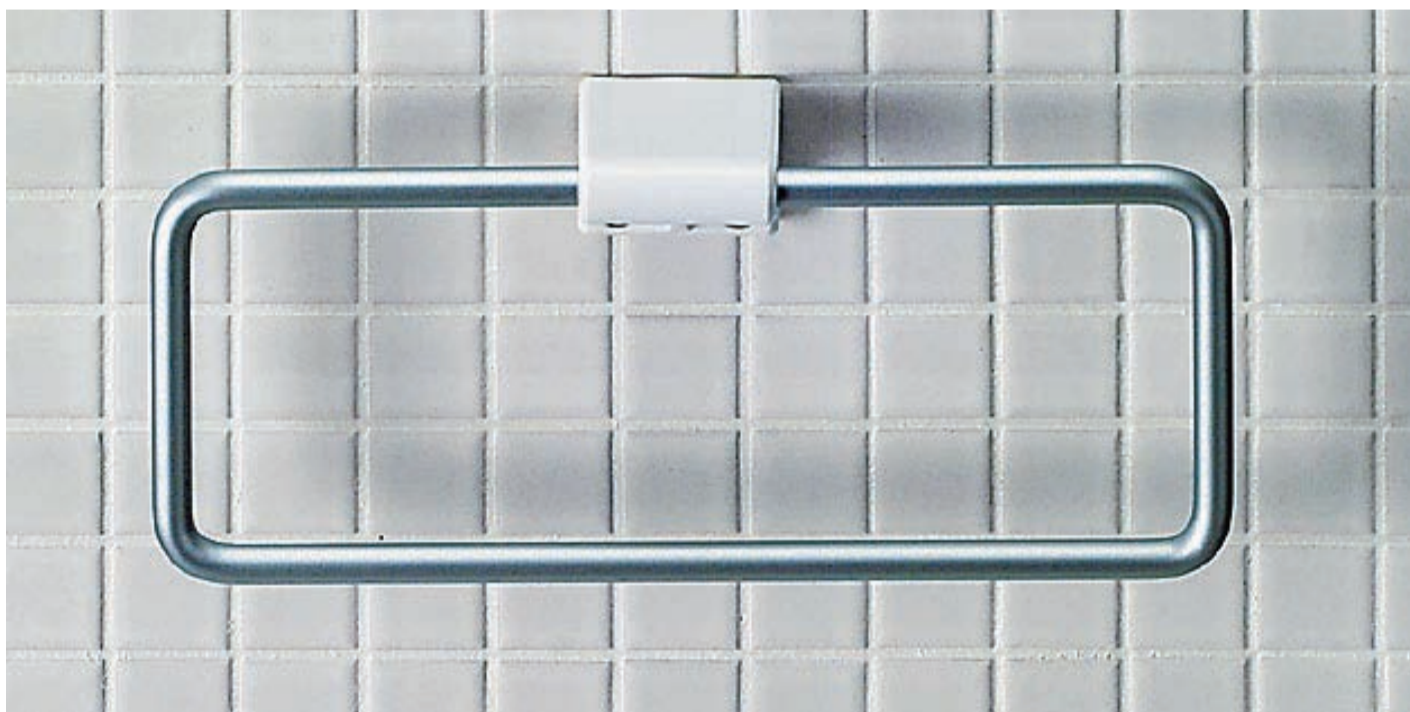

■片手でカンタンにペーパーの交換ができます。

寸法：160×109×74

材質：PP樹脂

SIAA (ISO抗菌準拠) マーク  
国際標準化機構が定めたISO22196法により評価された結果に基づき、抗菌製品  
技術協議会ガイドラインで品質管理・情報公開された商品です。

カラーバリエーション

□BW1/ビュアホワイト

□BN8/オフホワイト

□LR8/ピンク

□BB7/ブルーグレー

寸法：218(φ8)×40×93

カラー：WA(ホワイト)のみ

材質：<ブラケット部>PP樹脂  
<リング>アルミ