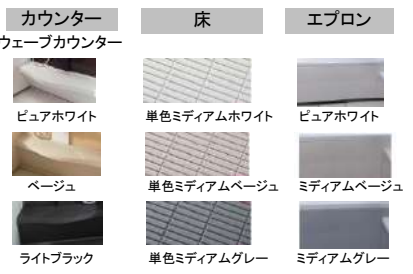

ピュアホワイト ナチュラル
ベールグリーン ローズ

スリムミラー
ライトシェルフ 2段 ホワイト
ライトシェルフ 2段 ブラック

カウンター・床・エプロン 色柄

カウンター ウェーブカウンター
ピュアホワイト ナチュラル
ベージュ
ライトブラック
床
単色ミディアムホワイト
単色ミディアムベージュ
単色ミディアムグレー
エプロン
ピュアホワイト
ミディアムベージュ
ミディアムグレー