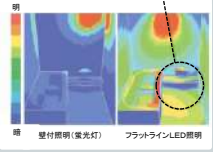

◎照度分布図

条件：浴室サイズ1616 壁高さH2150mm

カウンター下にもきちんと光が届きます。

洗い場側を中心に配光することで、手元も明るく、床もしっかり照らしています。