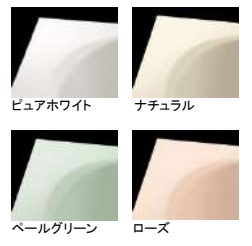

### 浴槽色柄

ピュアホワイト ナチュラル  
ベールグリーン ローズ