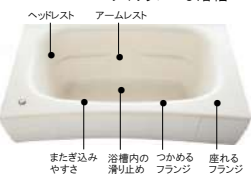

#### ■マット仕様

クレマストーン柄 ウォールナット柄 チェリー柄 メープル柄 グレイスホワイト柄  
+グレイスホワイト柄 +グレイスホワイト柄 +グレイスホワイト柄 +グレイスホワイト柄 +グレイスホワイト柄

ブラックランダムライン柄 グレーランダムライン柄 ベージュランダムライン柄  
+グレイスホワイト柄 +グレイスホワイト柄 +グレイスホワイト柄

隣り合う壁パネルはランダムな柄配置になります

#### アーチ浴槽

足が伸ばせるシンプルスタイリッシュな浴槽

ヘッドレスト アームレスト  
またぎ込みやすさ 浴槽内の滑り止め つかめるフランジ 座れるフランジ  
ポップアップ排水栓 浴槽内取っ手付